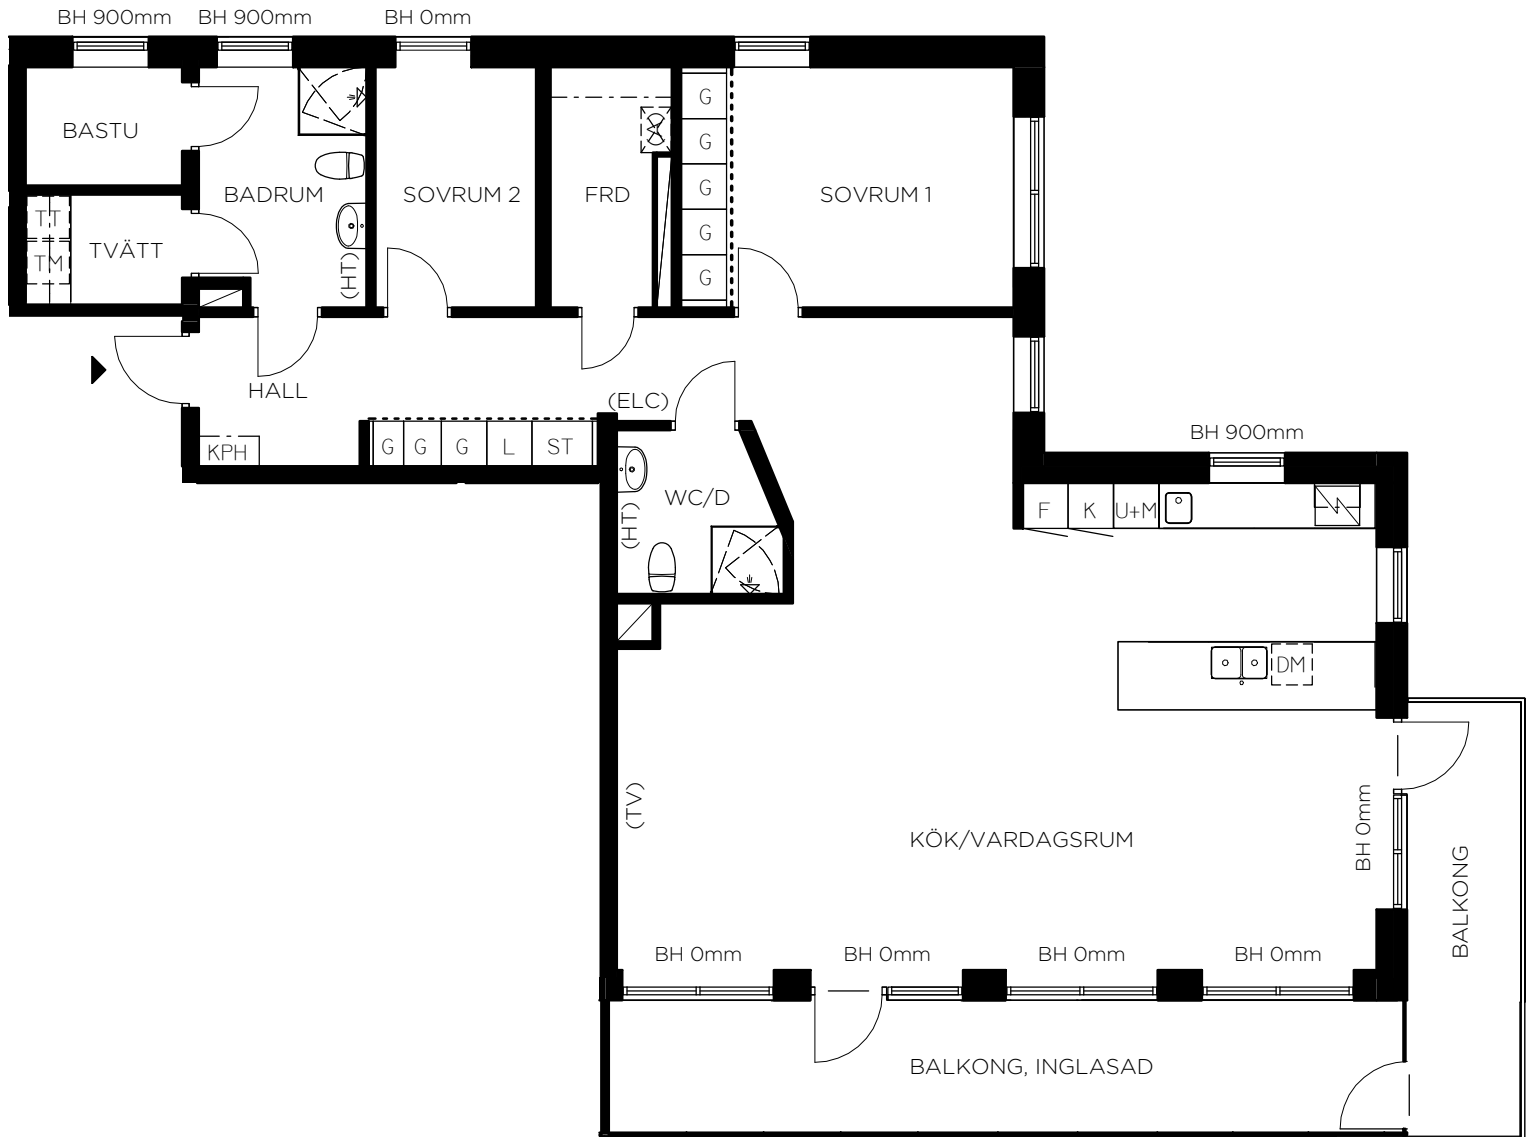

# PLAN 5 - 3 RoK, 131 m<sup>2</sup>

LGH: 2301  
131 m<sup>2</sup>

Generell rumshöjd 2.5 m, rumshöjd i Våtrum 2.3 m.  
Bröstningshöjd 600mm där ej annat anges.

KPH	Kapphylla	HS	Högsåp
FRD	Förråd	TM	Tvättmaskin
KLK	Klädskåp	TT	Torktumlare
G	Garderob	(HT)	Handdukstork
L	Linnesåp	(ELC)	El- och mediacentral
ST	Stådsåp	(TV)	Förstärkt vägg för TV
DM	Diskmaskin	(A)	Lågenhetsaggregat (Vent)
K	Kyl	BH	Bröstningshöjd
F	Frys	- - -	Ovanförliggande balk
U+M	Inbyggingsugn & -micro	- - - -	Tillval skjutdörrsgarderob