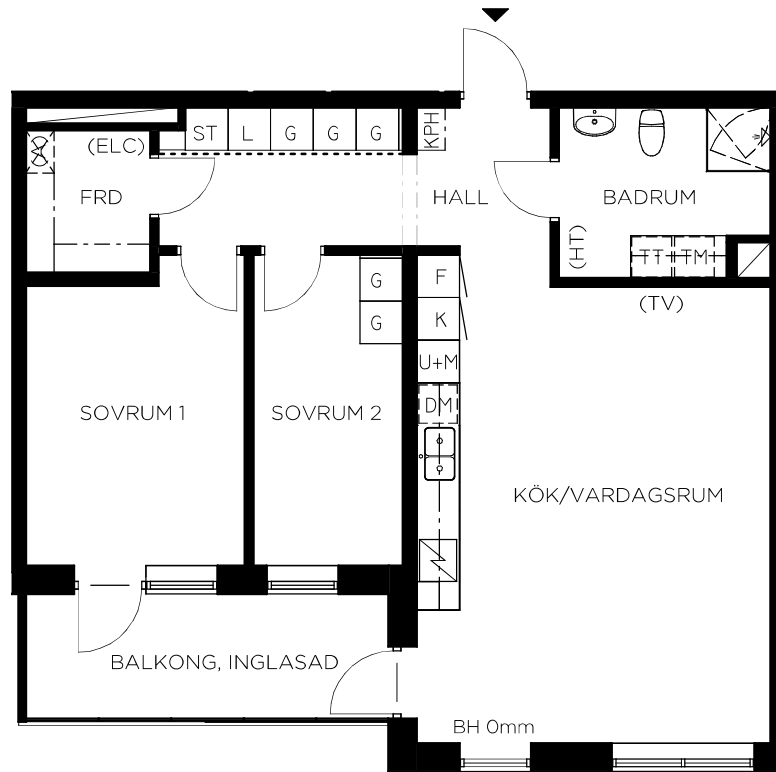

PLAN 5/6 - 3 RoK, 78.5 m²

LGH: 2303, 2403
78.5 m²

Generell rumshöjd 2.5 m, rumshöjd i Våtrum 2.3 m.
Bröstningshöjd 600mm där ej annat anges.

KPH	Kapphylla	HS	Högsåp
FRD	Förråd	TM	Tvättmaskin
KLK	Klädkammare	TT	Torktumlare
G	Garderob	(HT)	Handduktork
L	Linnesåp	(ELC)	El- och mediacentral
ST	Stådsåp	(TV)	Förstärkt vägg för TV
DM	Diskmaskin	(A)	Lågenhetsaggreat (Vent)
K	Kyl	BH	Bröstningshöjd
F	Frys	- - -	Ovanförliggande balk
U+M	Inbyggnads-ugn & -micro	-----	Tillval skjutdörrsgarderob