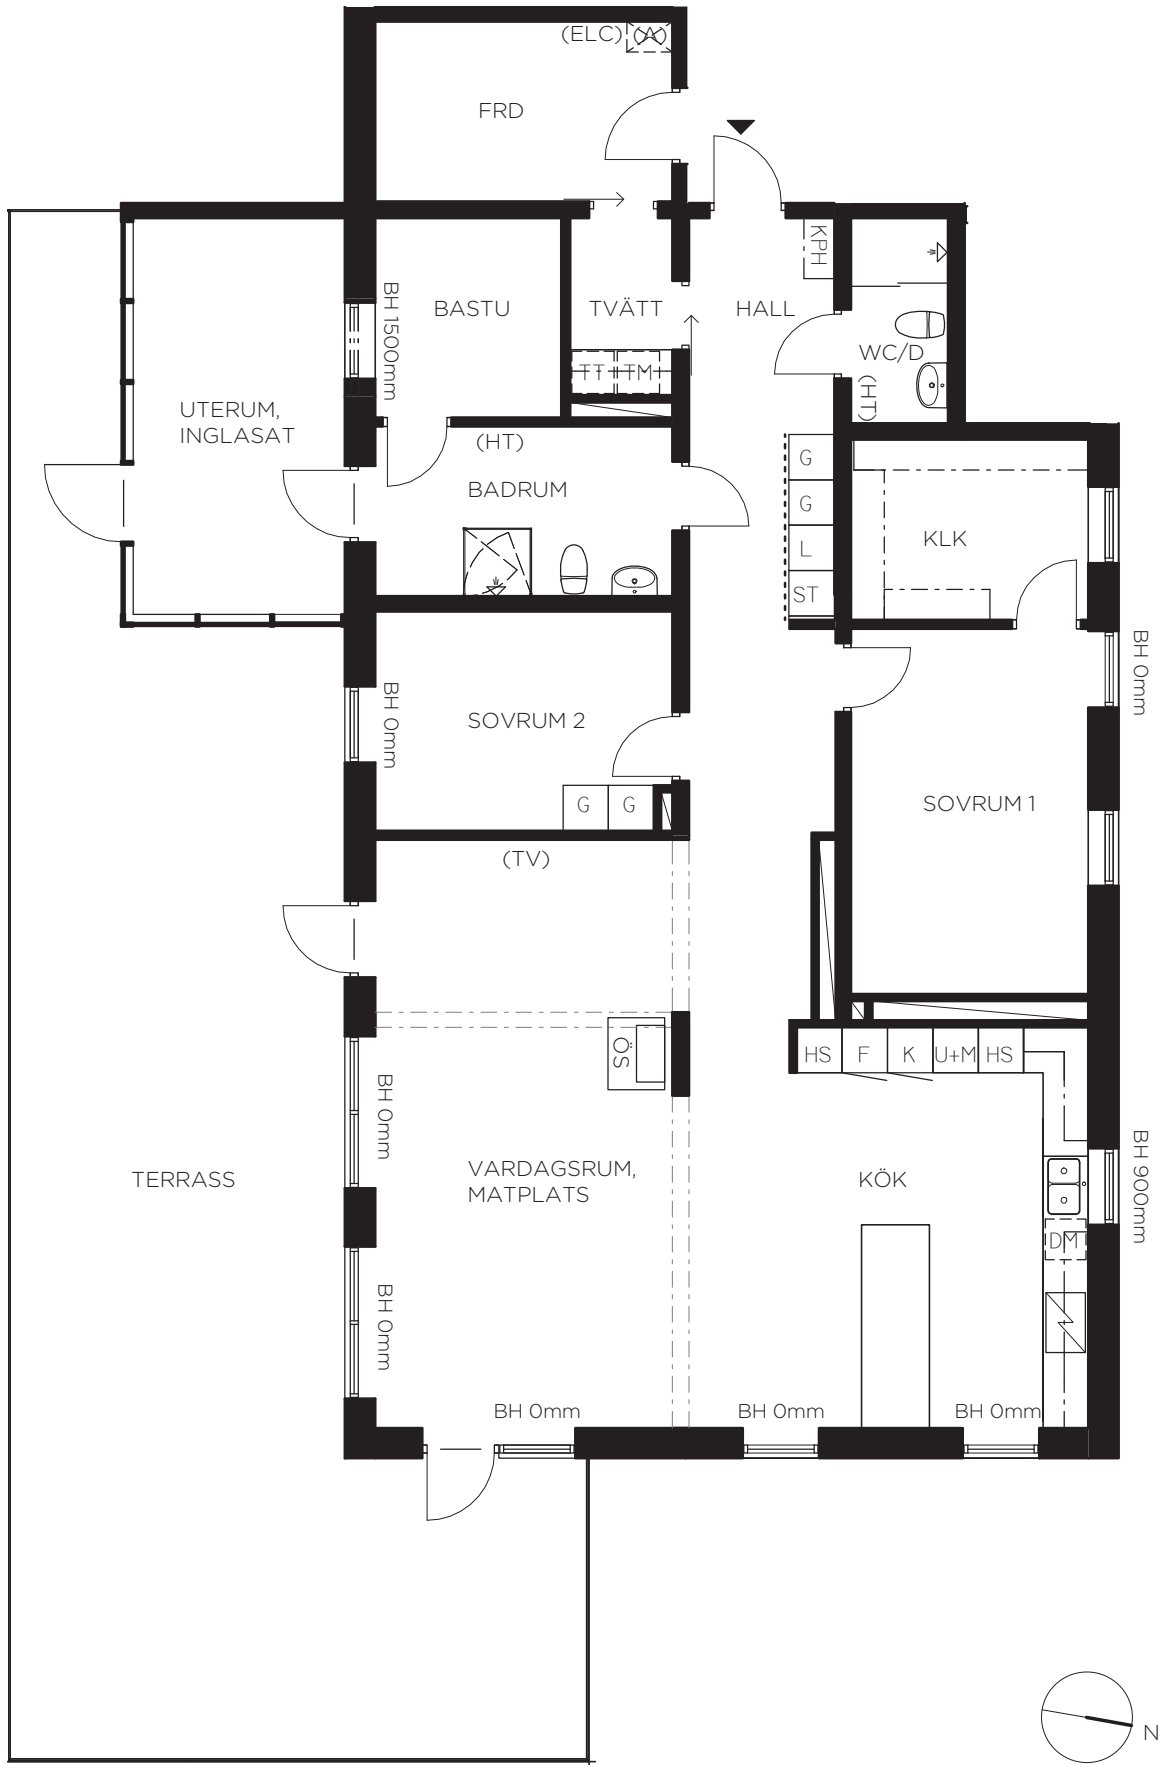

PLAN 7 - 3 RoK, 154 m²

0 1m 2m 3m 4m 5m

Avvikelser kan förekomma. Ytangivelser är preliminära.

LGH: 2501
154 m²

Generell rumshöjd 2.5 m, rumshöjd i Våtrum 2.3 m.
 Bröstningshöjd 600mm där ej annat anges.

KPH	Kapphylla	HS	Högskåp
FRD	Förråd	TM	Tvättmaskin
KLK	Klädkammare	TT	Torktumlare
G	Garderob	(HT)	Handdukstork
L	Linneskåp	(ELC)	El- och mediacentral
ST	Städsåp	(TV)	Förstärkt vägg för TV
DM	Diskmaskin	(A)	Lägenhetsaggregat (Vent)
K	Kyl	BH	Bröstningshöjd
F	Frys	---	Ovanförhängande balk
U+M	Inbyggnads-ugn & -micro	-----	Tillval skjutdörrsgarderob
ÖS	Öppen spis		