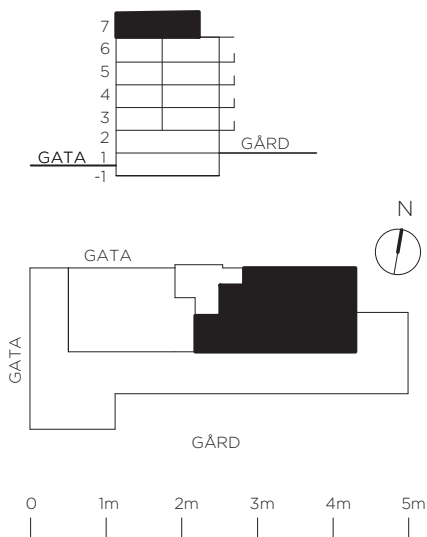

PLAN 7 - 3 RoK, 154 m²

0 1m 2m 3m 4m 5m

Avvikelser kan förekomma. Ytangivelser är preliminära.

LGH: 2501
154 m²

Generell rumshöjd 2.5 m, rumshöjd i Våtrum 2.3 m.
 Bröstningshöjd 600mm där ej annat anges.

KPH	Kapphylla	HS	Högskåp
FRD	Förråd	TM	Tvättmaskin
KLK	Klädkammare	TT	Torktumlare
G	Garderob	(HT)	Handdukstork
L	Linneskåp	(ELC)	El- och mediacentral
ST	Städsåp	(TV)	Förstärkt vägg för TV
DM	Diskmaskin	(A)	Lägenhetsaggregat (Vent)
K	Kyl	BH	Bröstningshöjd
F	Frys	---	Ovanförhängande balk
U+M	Inbyggnads-ugn & -micro	-----	Tillval skjutdörrsgarderob
ÖS	Öppen spis		

Avvikelse kan förekomma. Ytangivelser är preliminära.