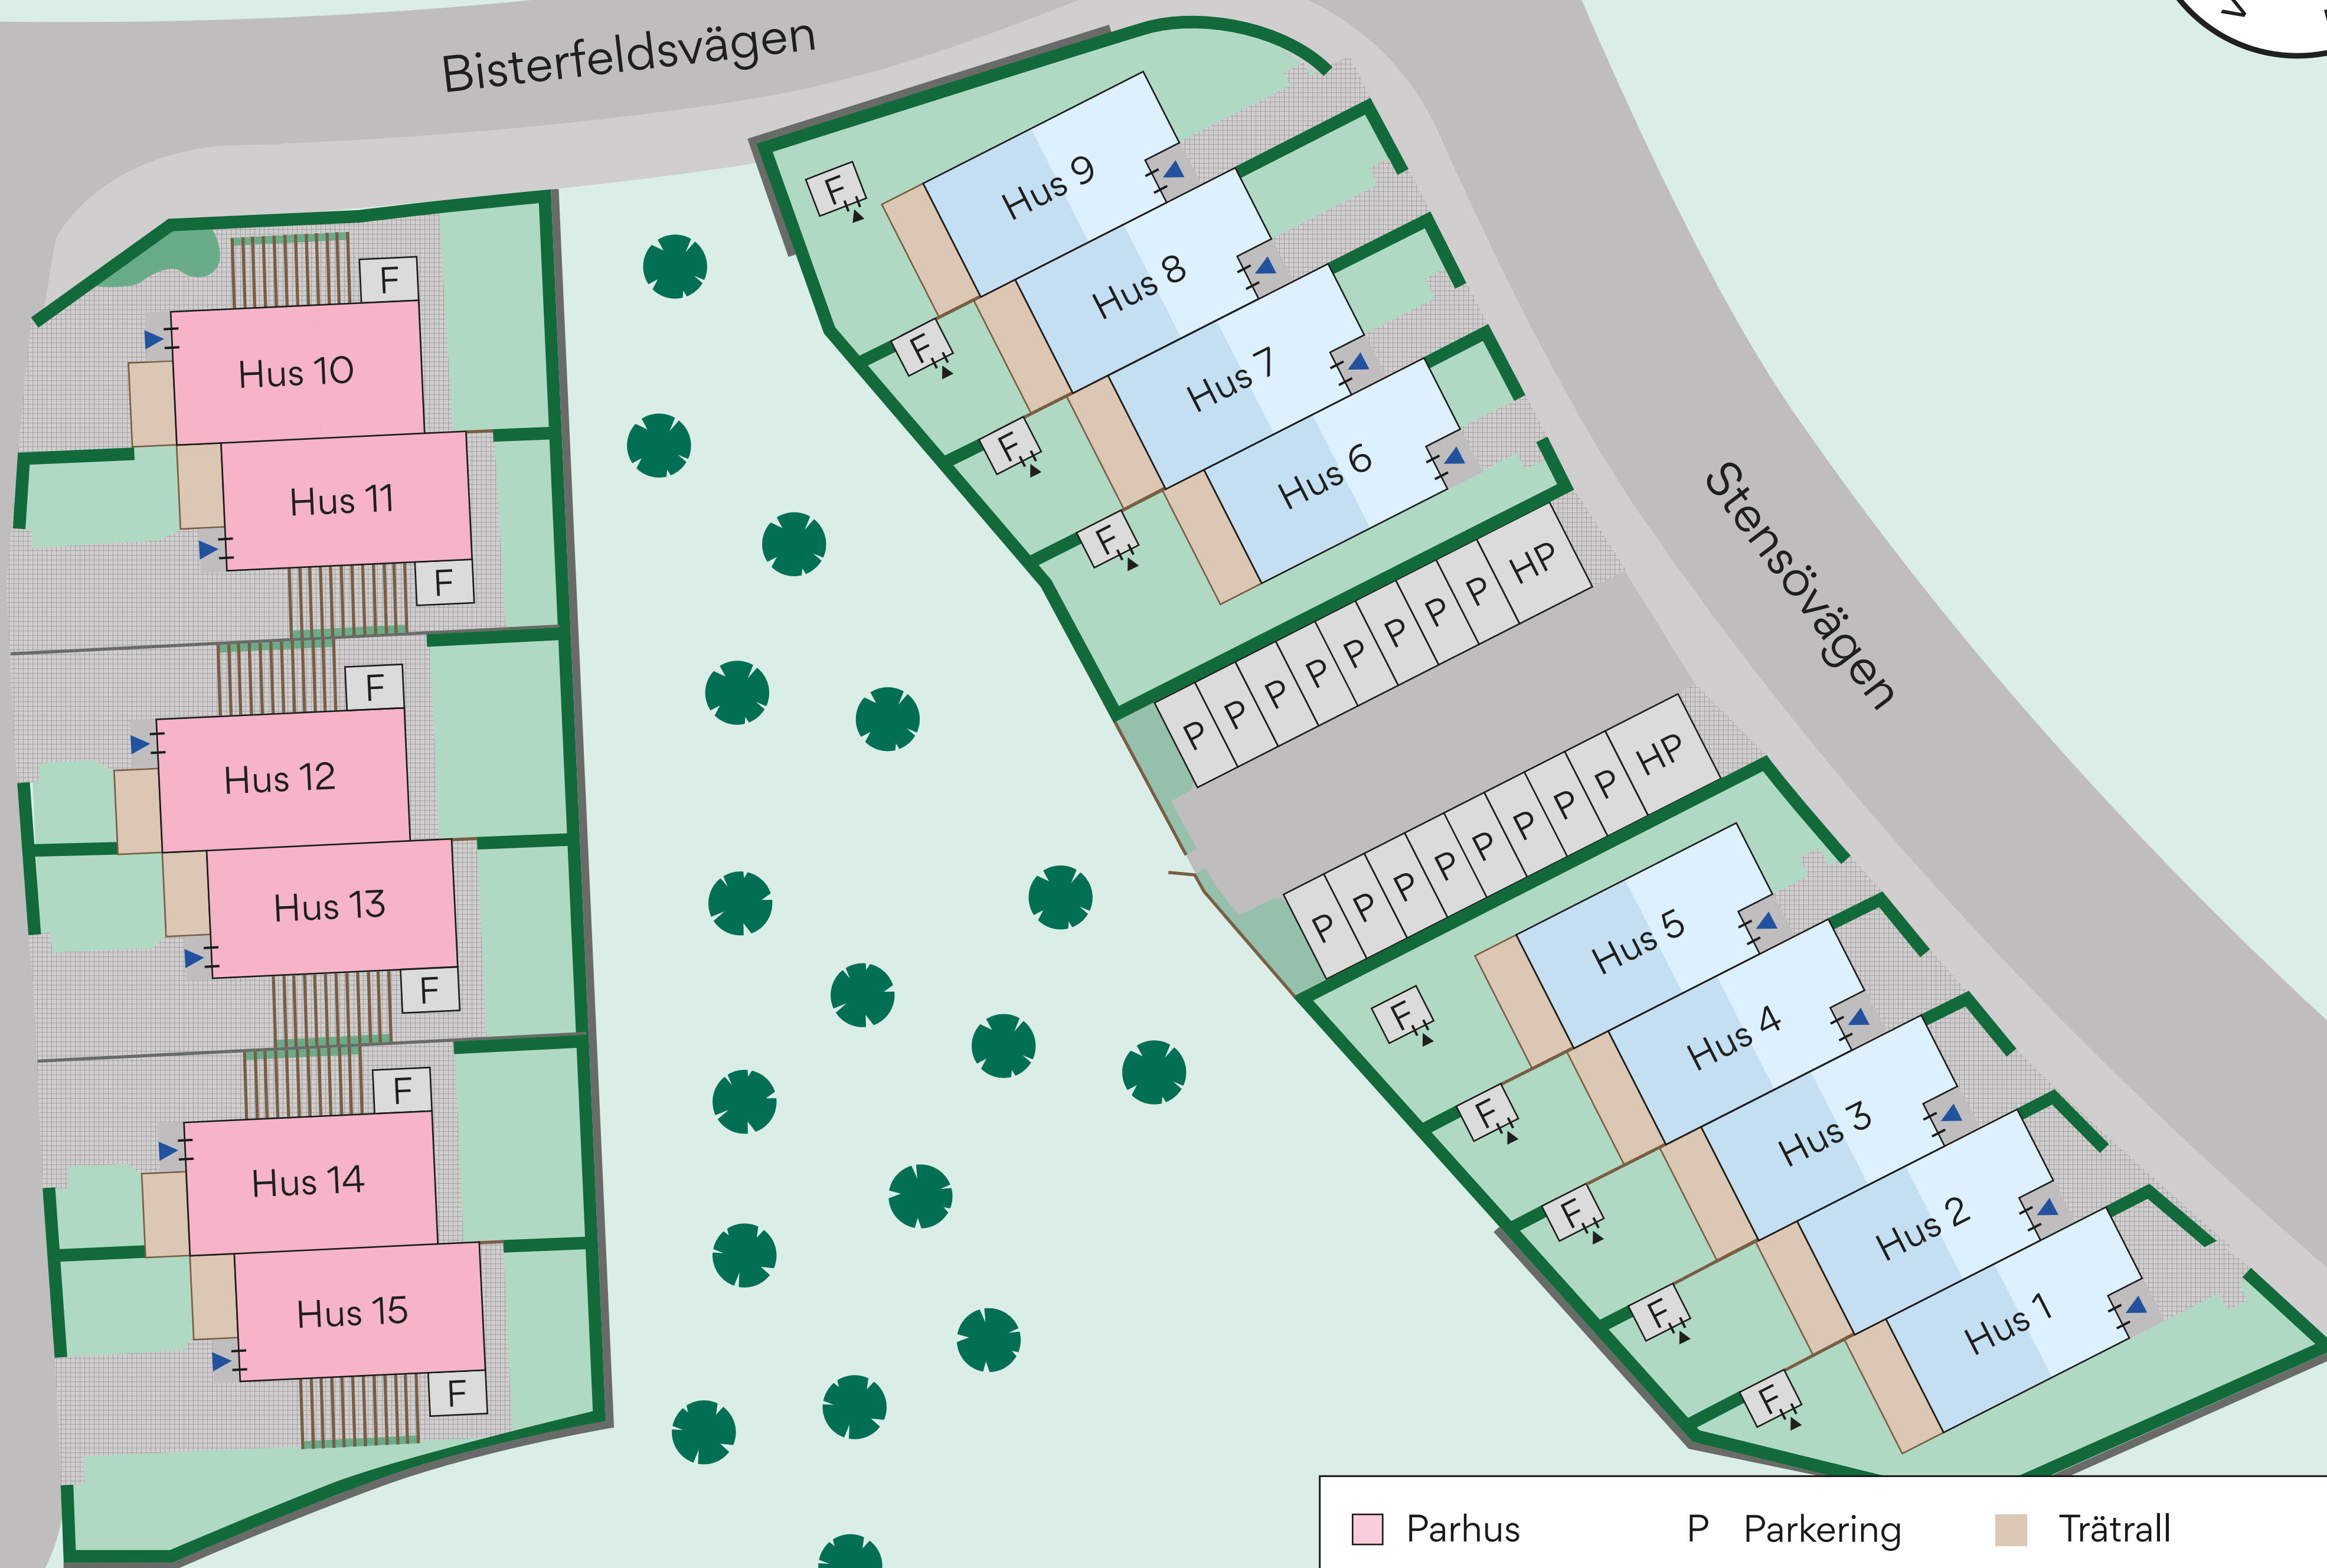

Bisterfeldsvägen

Stensövägen

Parhus	Parkering	Trärall
Radhus	Grusväg	Handikappsparkering
01 Husnummer	Häck	Planteringsyta
Entré	Staket	L-Stöd/Mur
Förråd	Markplattor	