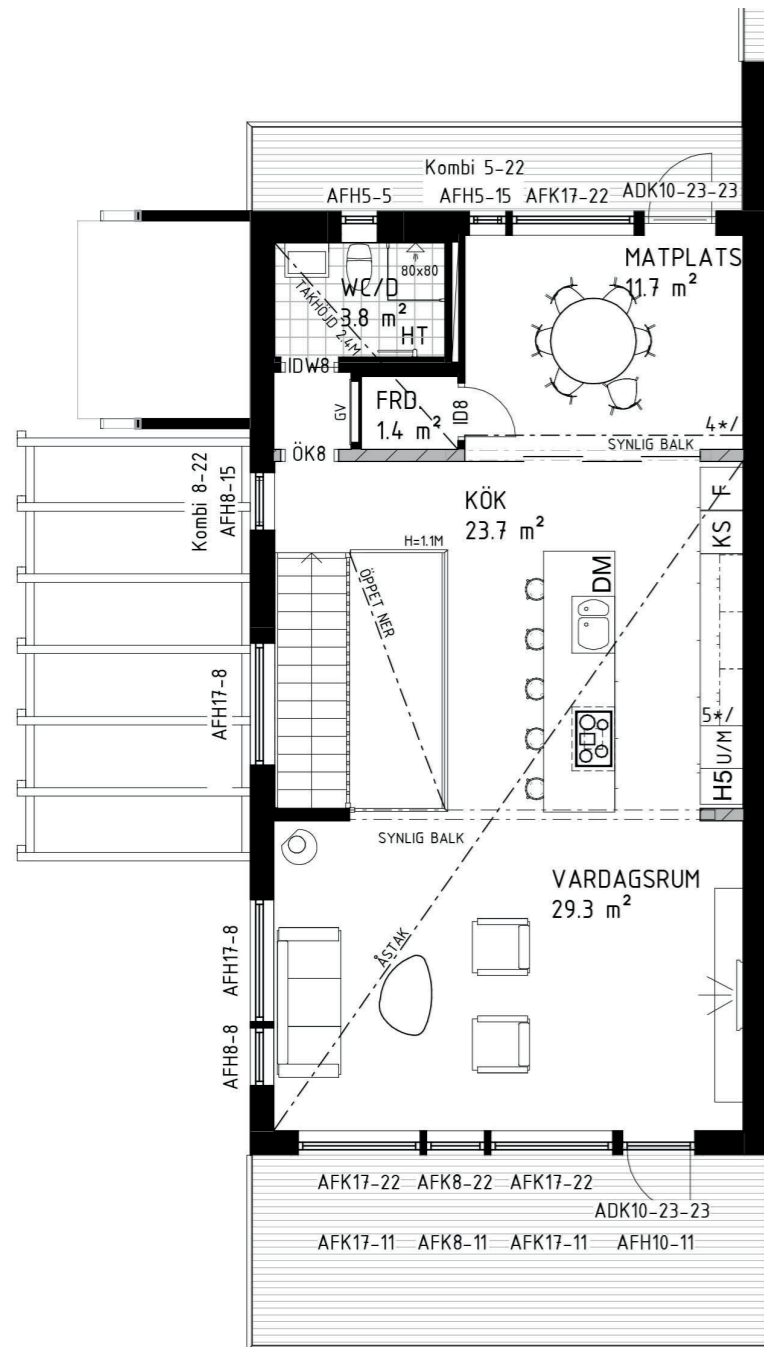

Entrévåning

Övervåning

PARHUS

Alternativ planlösning

Tillval

Detta val är möjligt i alla stilar.
Observera att planlösning ej är skalenliga.

Standard planlösning

Alternativ planlösning
Sovrum 4 istället för Matplats på övervåning.