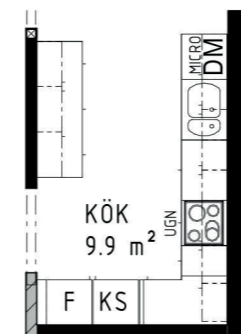

Alternativ planlösning
Tillkommande väggskåp
över kåksbänk.