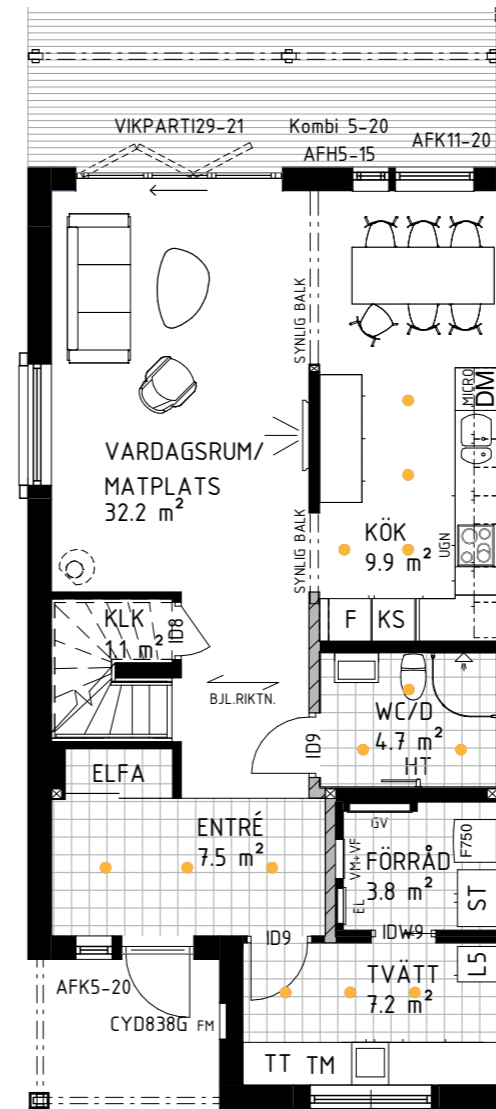

Alternativ planlösning
Sovrum 4 istället för
Allrum på övervåning.

Alternativ planlösning
Tillkommande väggskåp
över kåksbänk.

RADHUS

Spotlights

Tillval

Detta val är möjligt i alla stilar.
Observera att planlösning ej är skalenliga.