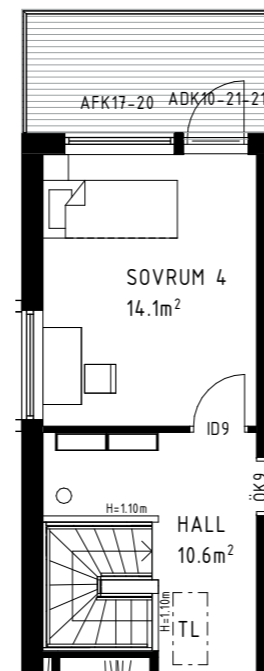

Alternativ planlösning
Sovrum 4 istället för
Allrum på övervåning.