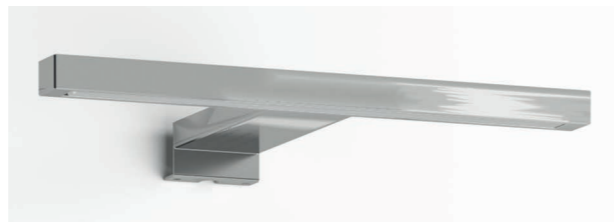

Spegelskåp
Vedum Viken 2

Belysning
Vedum Nittorp Krom

Handdusch
Oras Nova Krom

Spegel (Radhus WC/Dusch)
Vedum Anten rund. 600 & 900

Klinker/Kakel

Klinker
Granitkeramik
30x60cm

(5x5 cm i dusch)

Klinker
Granitkeramik
30x60cm