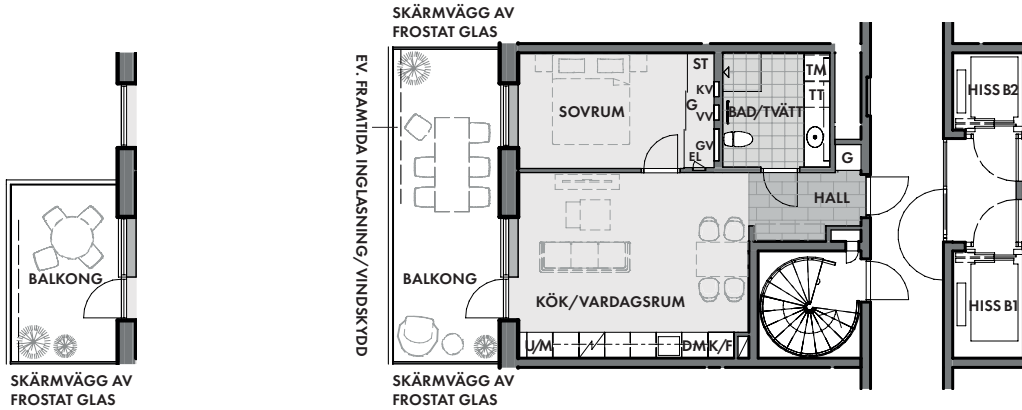

Planlösning

48 kvm, 2 rok

Lgh 1201B, 1301B, 1401B, 1501B, 1601B, 1701B

Plan 2, 3, 4, 5, 6, 7

Balkongarea 18/10 kvm

Balkong lgh 1301B, 1501B, 1701B (10 kvm)

Balkong lgh 1201B, 1401B, 1601B (18 kvm)

- Separat förråd i huset

Meter