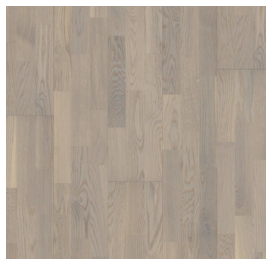

Interiört och kök

Innerdörr
Swedoor UNIQUE 01L

Parkettgolv
Kährs Ek Taranto
3-Stav Mattlack

**Kökslucka, överskåp
och högskåp**
HTH Focus
Vit

Klinker i entré
Lorraine Grey 60x60 cm

**Kökslucka,
underskåp och köksö**
HTH Nordic Spirit Vit Ek

Bänkskiva/Stänkskydd
Bianco Palazzo

Väggkulör
NCS 0500-N

Handtag
Vedum Svart/Krom

Mikrovågsugn
Siemens Black steel

Köksblandare
Oras Vega 1839FGG

Induktionshäll med fläkt
Siemens

Inbyggnadsugn
Siemens Black steel

Klinker i Tvätt
Lorraine Grey 60x60 cm