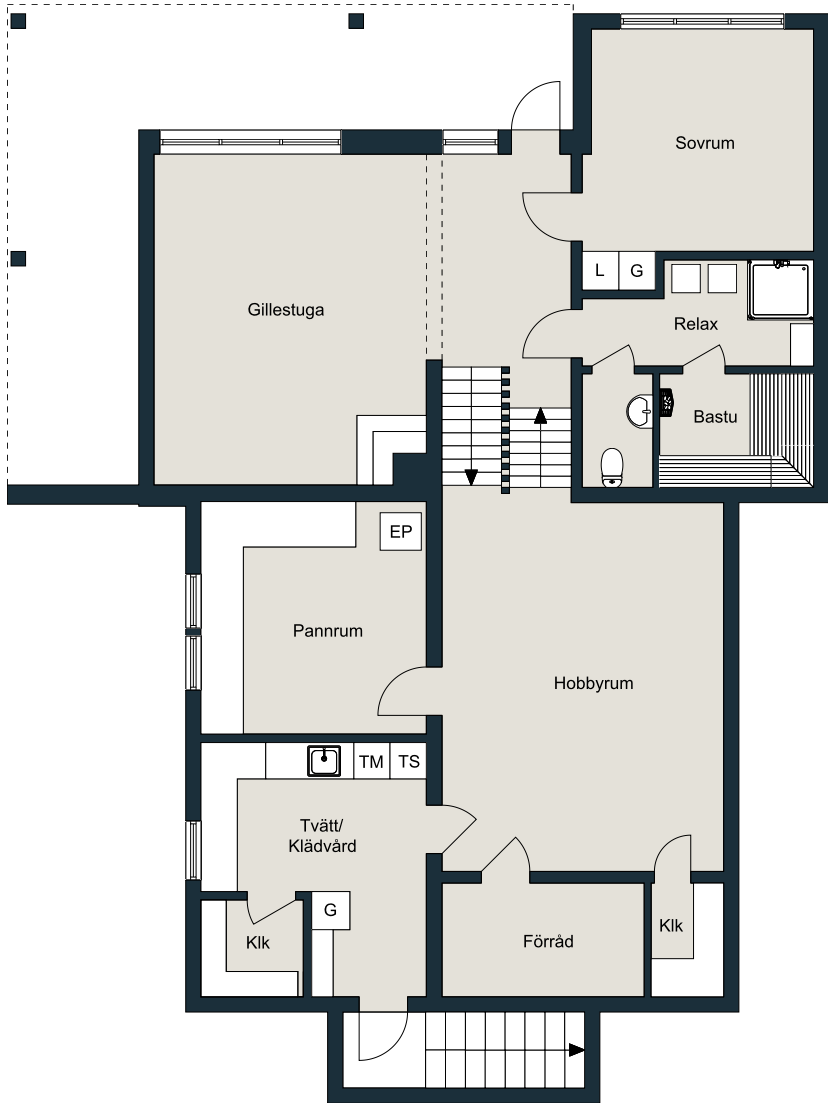

Souterrängplan/Källarplan

0 1 2 3 4 5m

Skala 1:125

Inga garantier lämnas för ritningarnas exakthet.