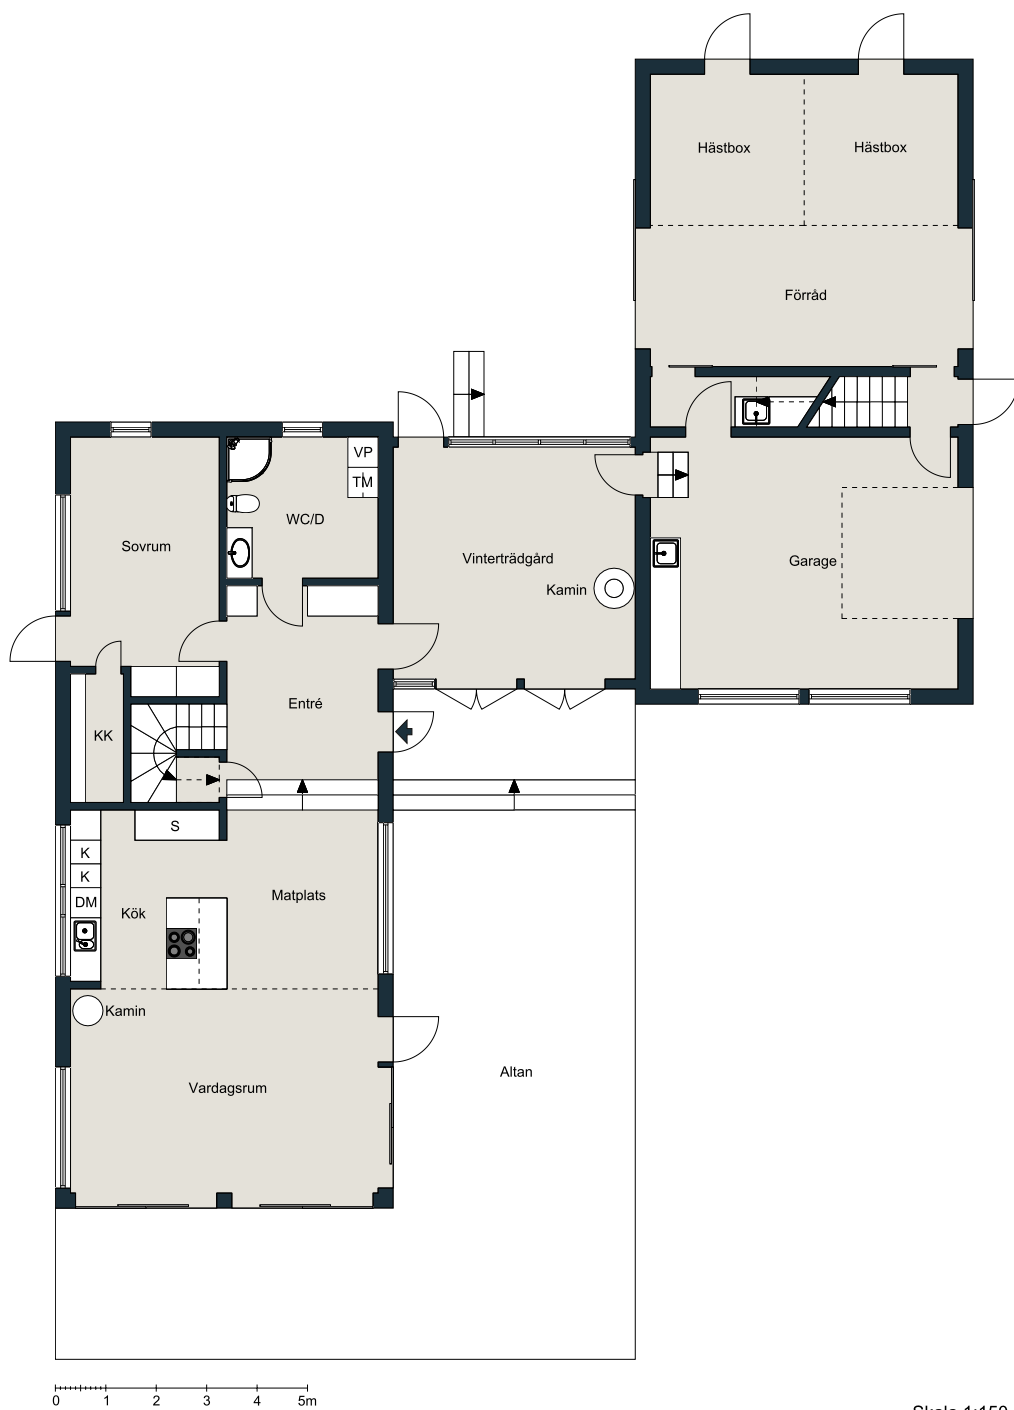

Entréplan

Skala 1:150

Inga garantier lämnas för ritningarnas exakthet.