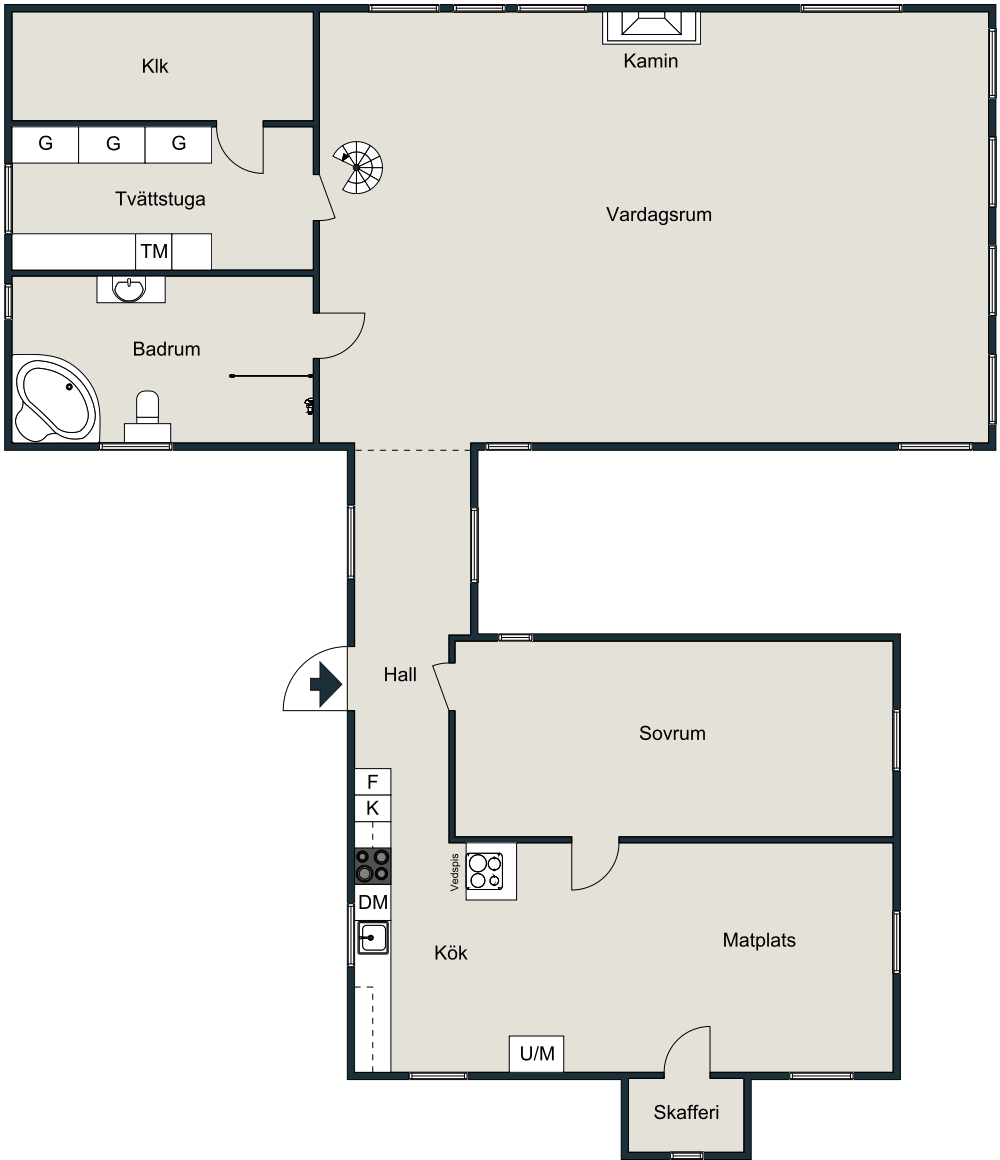

Entréplan

0 1 2 3 4 5m

Skala 1:125

Inga garantier lämnas för ritningarnas exakthet.