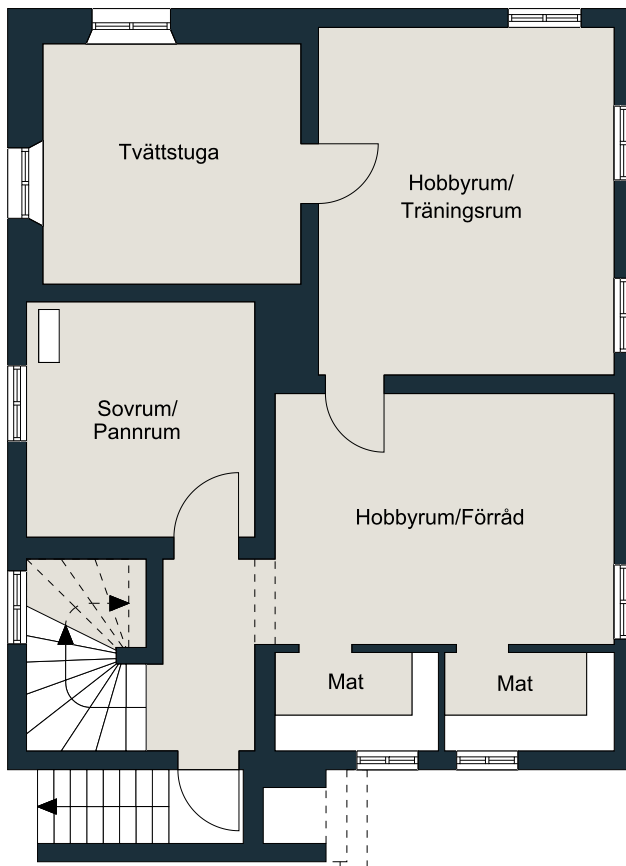

Källarplan

Skala 1:100

0 1 2 3 4 5m

Inga garantier lämnas för ritningarnas exakthet.