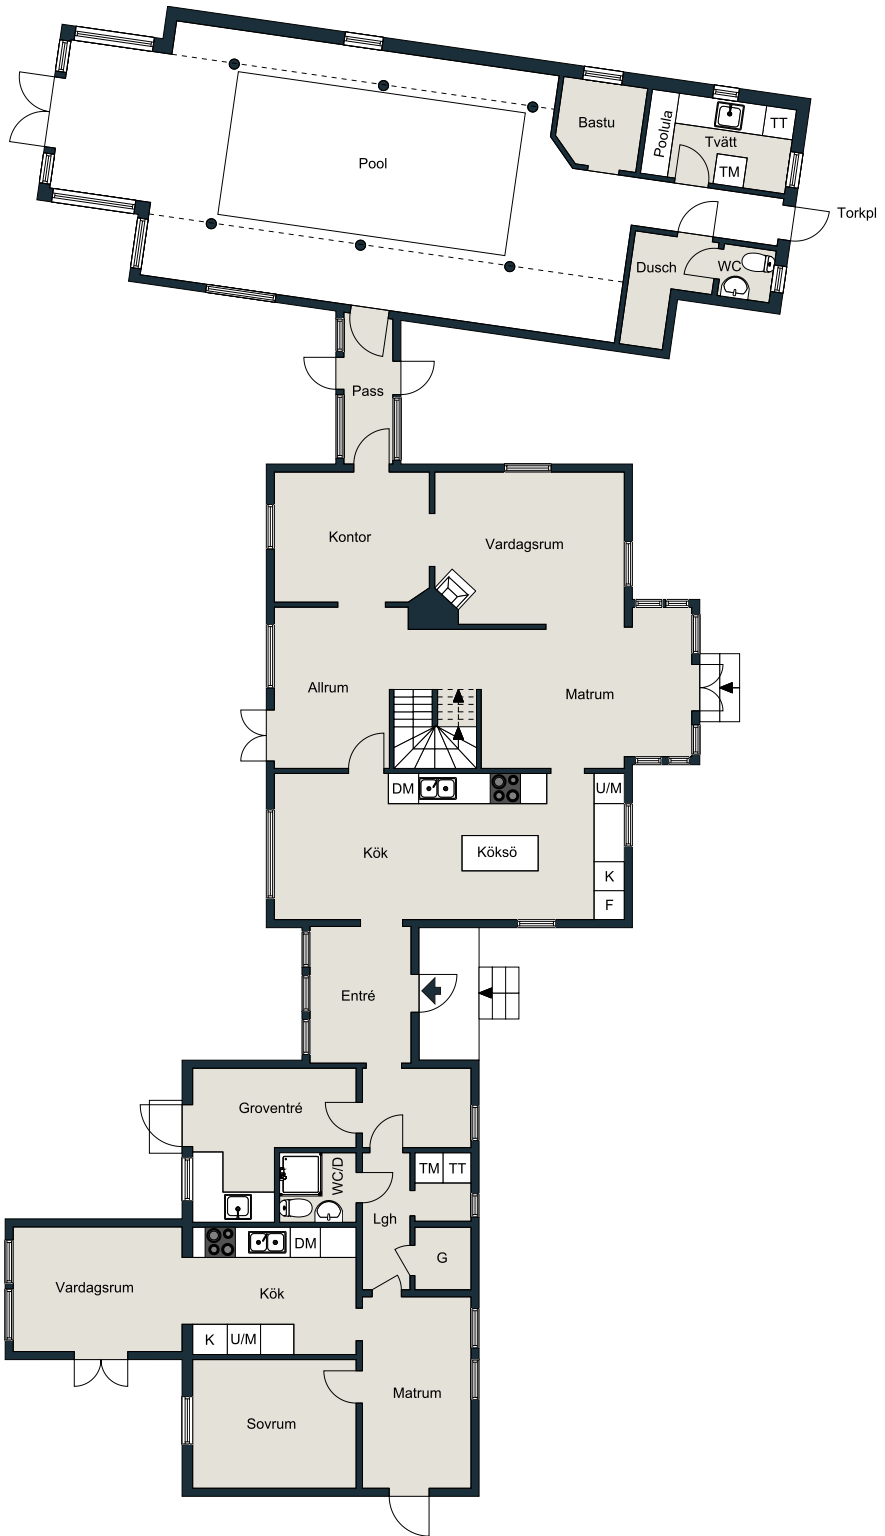

# Entréplan

Skala 1:150

Inga garantier lämnas för ritningarnas exakthet.