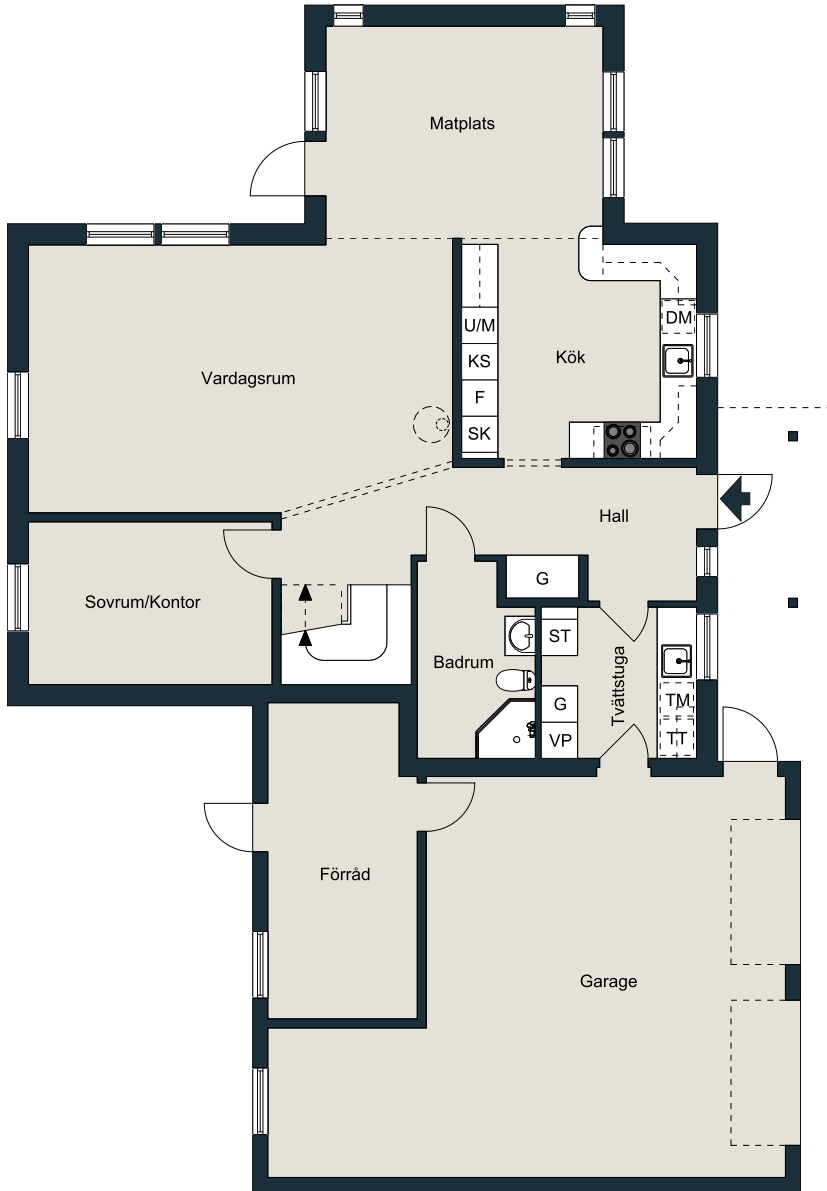

Entréplan

0 1 2 3 4 5m

Skala 1:125

Inga garantier lämnas för ritningarnas exakthet.